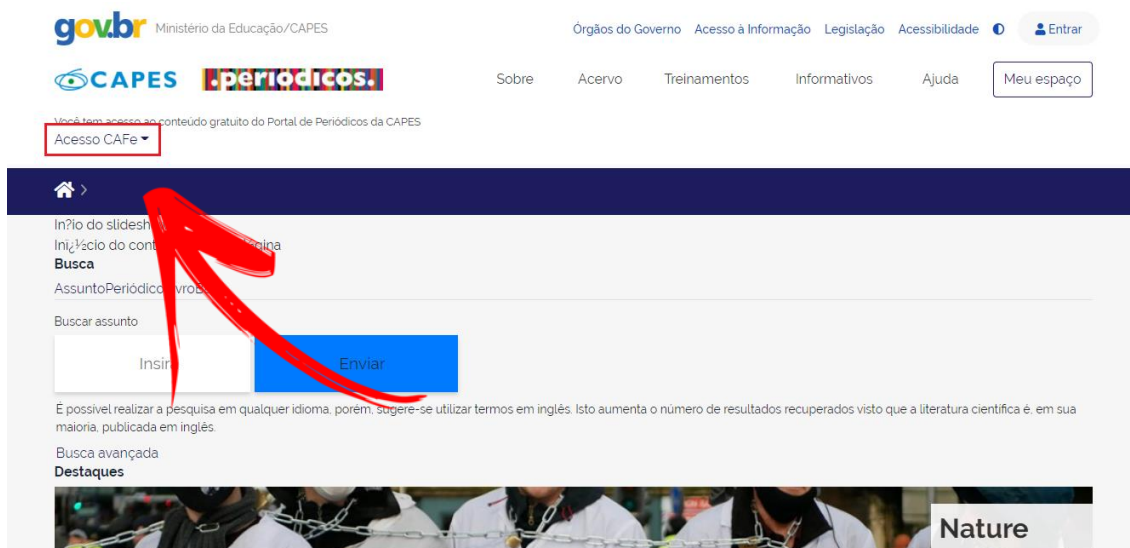

## Mudança de layout para Acesso remoto CAFe 2021

### Atenção!

A autenticação necessária para que você utilize os conteúdos digitais para pesquisa da biblioteca mudou. Ficou ainda mais fácil e prático!

1. Acesse o site da Biblioteca Feevale e vá até Portal Capes, em Espaço Virtual.

2. No topo do site do Portal, clique na opção “Acesso CAFe”.

3. Selecione na lista de instituições “Universidade Feevale” e clique em “enviar”.

The screenshot shows the 'Acesso CAFE' page. At the top, there is a navigation bar with 'gov.br' and 'Ministério da Educação/CAPES' on the left, and 'Órgãos do Governo', 'Acesso à Informação', 'Legislação', 'Acessibilidade', and 'Entrar' on the right. Below this, there are logos for 'CAPES' and '.periódicos.', along with menu items: 'Sobre', 'Acervo', 'Treinamentos', 'Informativos', 'Ajuda', and a 'Meu espaço' button. A message states: 'Você está acessando esse portal por: FEEVALE' and 'Acesso CAFE'. The main content area is titled 'Acesso CAFE' and contains two paragraphs of text explaining the remote access service. Below the text is the 'cafe' logo (comunidade acadêmica federada) and a search box with the placeholder 'Digite a sigla ou o nome da instituição e a selecione'. The search box contains the text 'fee' and a dropdown menu showing 'FEEVALE - UNIVERSIDADE FEEVALE' as the selected option.