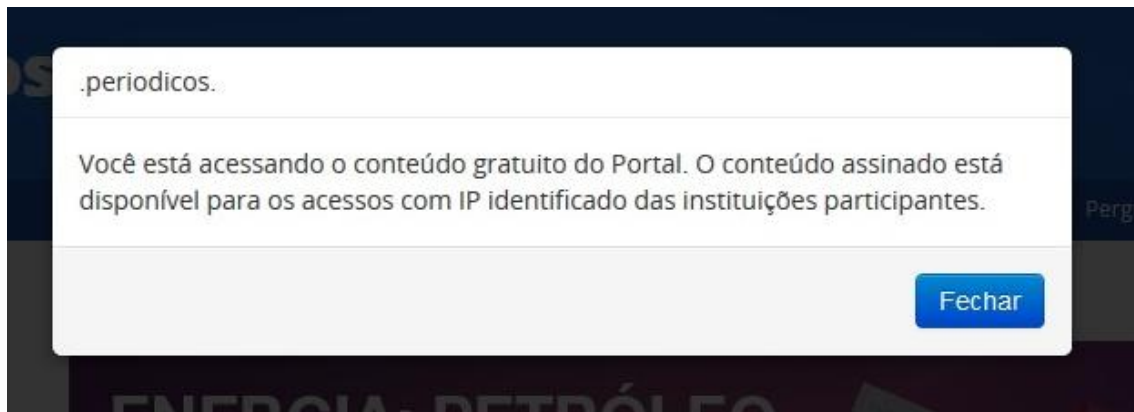

Ao acessar o [Portal de Periódicos CAPES](#) de fora da FEEVALE, o conteúdo disponível se limita as bases de acesso livre.

Para ter acesso a todo o conteúdo disponível à Feevale é necessário se autenticar. Basta acessar a opção **ACESSO CAFE**.

Localizar a opção FEEVALE – UNIVERSIDADE FEEVALE e clicar em Enviar

Selecione uma instituição ▲

 🔍

FEEVALE - UNIVERSIDADE FEEVALE

Acesso remoto via CAFe

Esta opção permite o acesso remoto ao conteúdo assinado do Portal de Periódicos disponível para sua instituição. Este serviço é provido pelas instituições participantes, ou seja, o nome de usuário e senha para acesso deve ser verificado junto à equipe de TI ou de biblioteca de sua instituição.